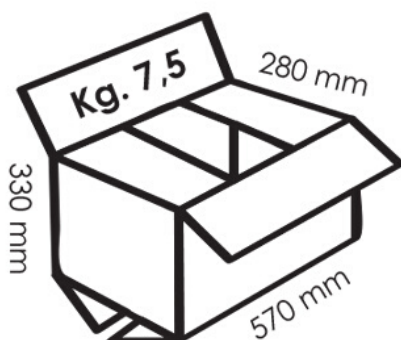

COSMETIC BOX

Scheda tecnica

Cosmetic Box

CODICI ART. KBD...

(KBDB=bianco) (KBDC=cromato)
(KBDCV= grigio satinato)
(KBDNO= nero opaco) (KBDNL=
nero lucido)

MATERIALE: plastica ABS

DIMENSIONI: mm.256x140x60

PESO: 370g

KIT FISSAGGIO: viti, tasselli,
biadesivi.

COLORI STANDARD: bianco,
cromato, grigio satinato, nero
lucido, nero opaco.

20 ITEMS

Technical data

Cosmetic Box

REFERENCE ... (KBDB=white)
(KBDC=chrome) (KBDCV= satin)
(KBDNO= matt black) (KBDNL=
glossy black)

MATERIAL: ABS plastic.

DIMENSIONS: mm.256x140x60

WEIGHT: 370g

FIXING KIT: screws, bolts,
double-sided tape.

STANDARD COLORS: white,
chrome, satin, matt black, glossy
black.

840 ITEMS (42 BOX x 20 Items)

Kg. 330