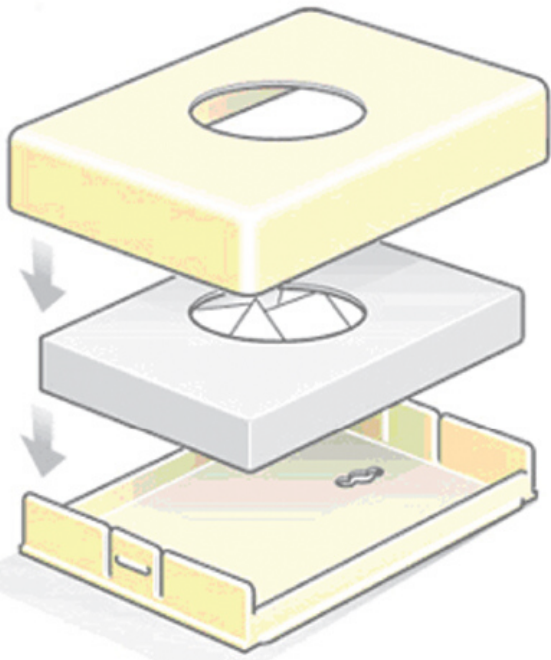

HYGIENIC BAG®